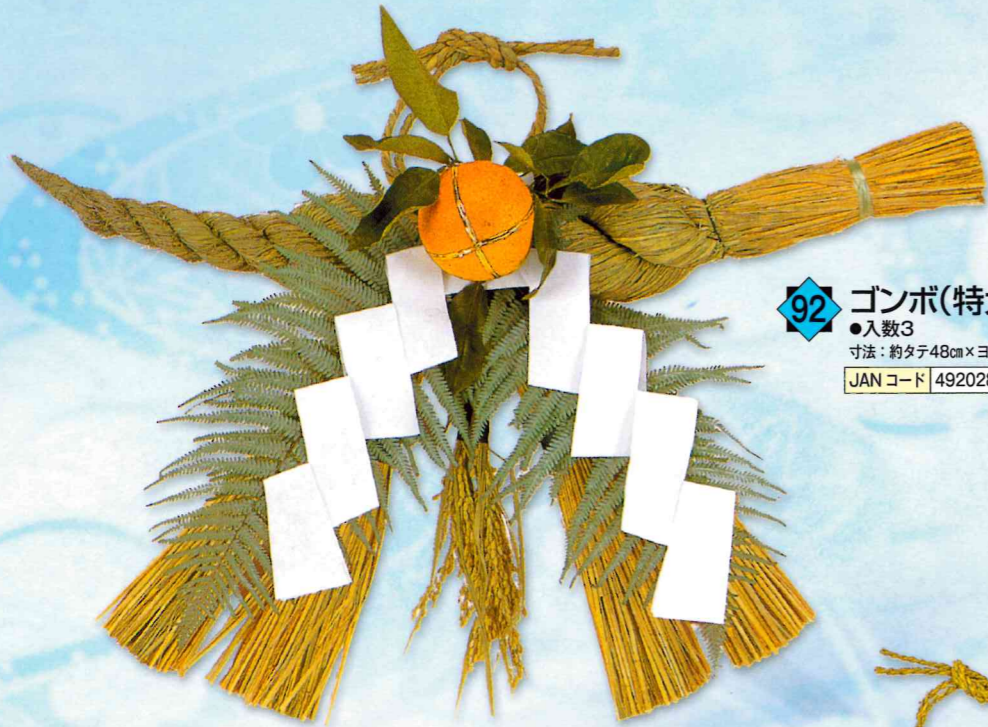

関西 KANSAI 地区

92 ゴンボ(特大)セット
●人数3
寸法：約タテ48cm×ヨコ75cm
JANコード 4920284009208

36 ゴンボ(大)セット
●人数5
寸法：約タテ40cm×ヨコ62cm
JANコード 4920284003602

37 ゴンボ(中)セット
●人数20
寸法：約タテ32cm×ヨコ46cm
JANコード 4920284003701

38 ゴンボ(小)セット
●人数25
寸法：約タテ28cm×ヨコ38cm
JANコード 4920284003800

39 荒神ゴンボセット
●人数25
寸法：約タテ20cm×ヨコ28cm
JANコード 4920284003909

25 水引メガネ(3本組)
●人数50
寸法：約タテ32cm×ヨコ18cm
JANコード 4920284002506

80 水引メガネ花付
●人数100
寸法：約タテ32cm×ヨコ18cm
JANコード 4920284008003

28 20 cm神さん(ミニ小)
●人数25
寸法：約タテ23cm×ヨコ28cm
JANコード 4920284002803

27 一ツ輪セット
●人数25
寸法：約タテ30cm×ヨコ17cm
JANコード 4920284002704

26 メガネ(大)セット
●人数25
寸法：約タテ32cm×ヨコ18cm
JANコード 4920284002605

6 末広付交通安全
●人数25
寸法：約タテ28cm×ヨコ18cm
JANコード 4920284000601

4 交通安全旗付
●人数25
寸法：約タテ28cm×ヨコ18cm
JANコード 4920284000403